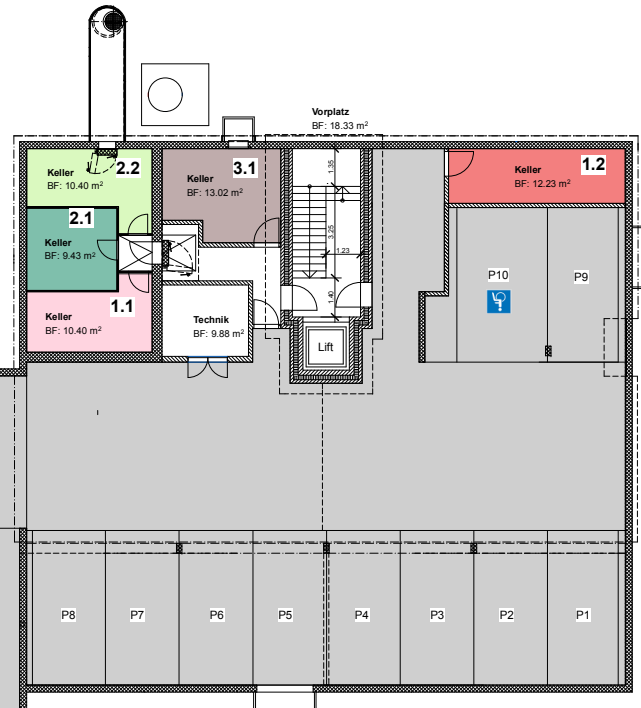

Siedlung Chilchacker 4702 Oensingen

Stockwerkbegründung

- | | | |
|---|--|--|
|  Wohnung 1.1 / 3128 |  Wohnung 1.1 / 3137 |  Hobbyraum 1 / 3133 |
|  Wohnung 1.2 / 3129 |  Wohnung 1.2 / 3138 |  Hobbyraum 2 / 3134 |
|  Wohnung 2.1 / 3130 |  Wohnung 2.1 / 3139 |  Hobbyraum 3 / 3135 |
|  Wohnung 2.2 / 3131 |  Wohnung 2.2 / 3140 |  Einstellhalle / 3136 |
|  Wohnung 3.1 / 3132 |  Wohnung 3.1 / 3141 |  Einstellhalle / 3142 |

Parzelle:
865

Parzelle:
1612

Tiefgarage

Mst. 1:200 / 09.05.2012