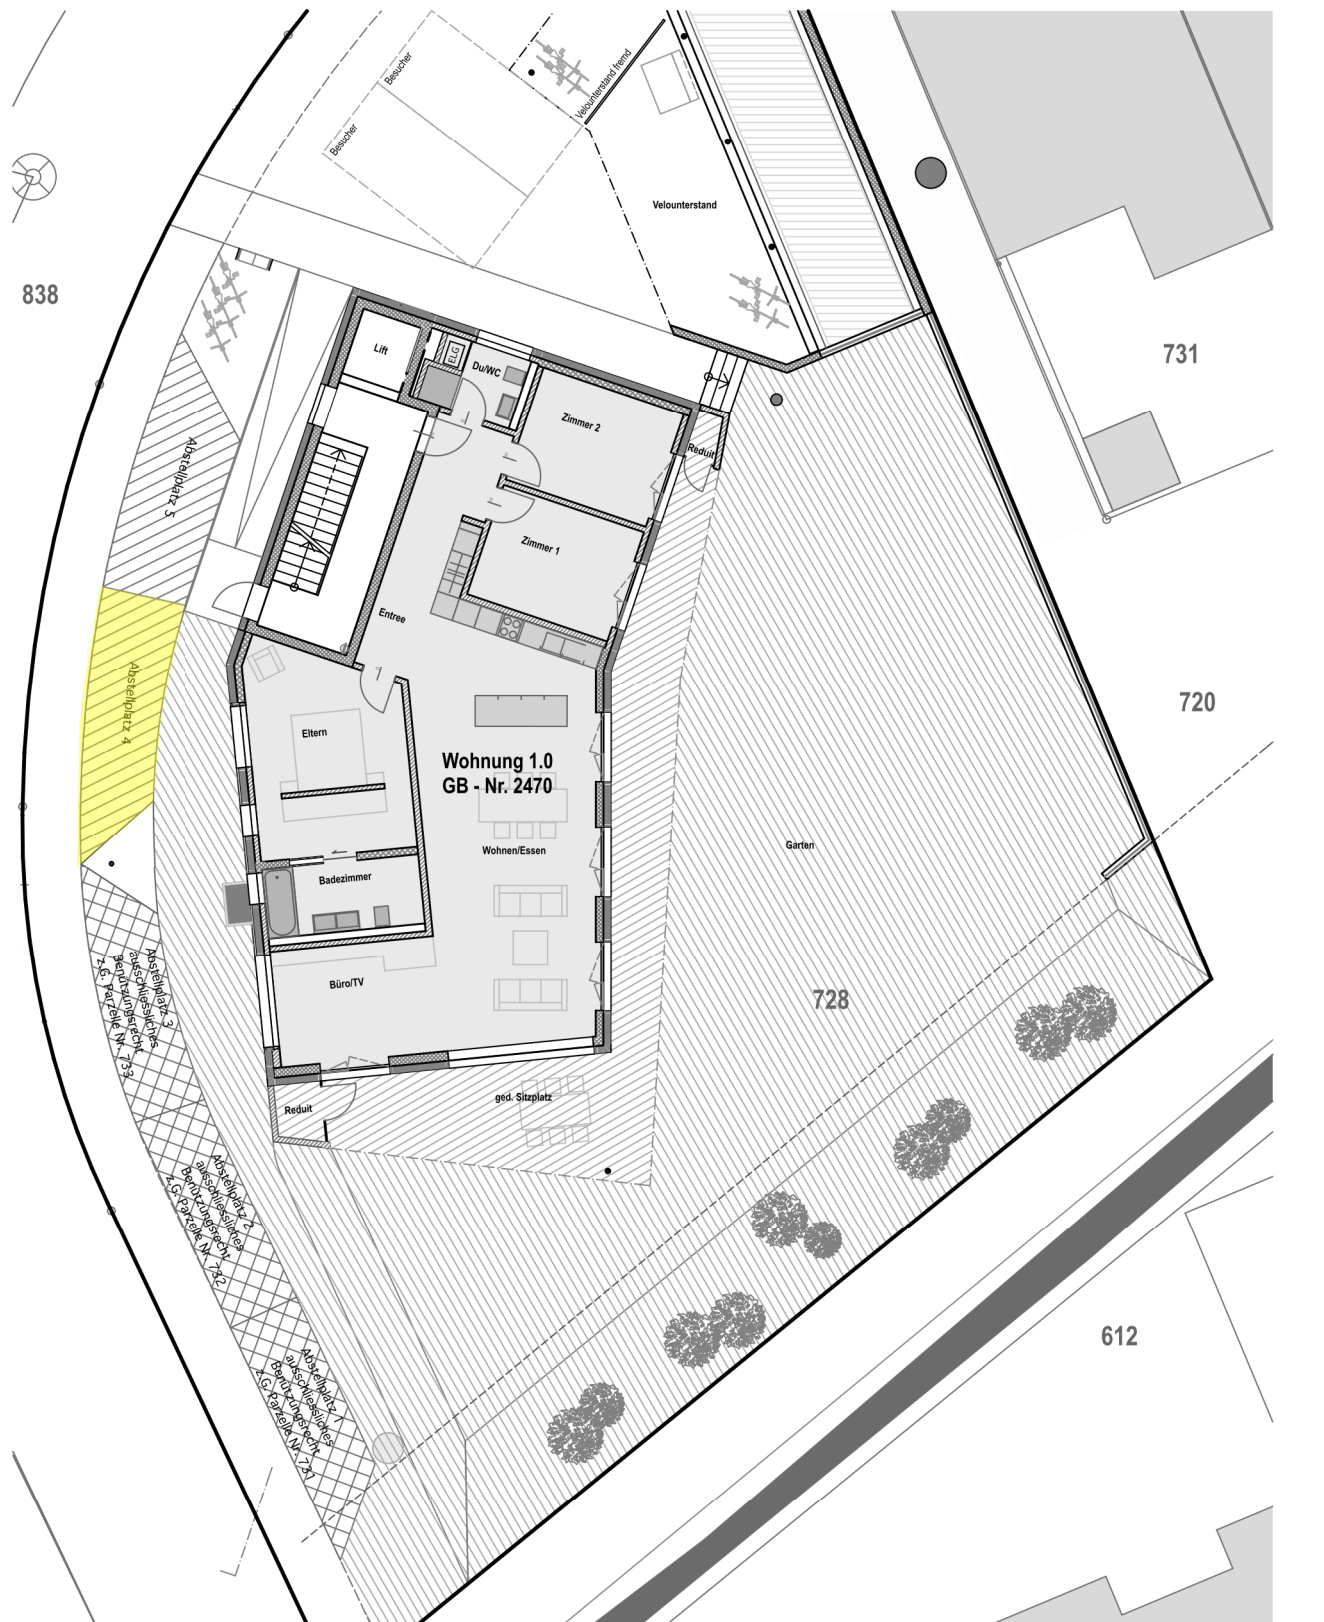

BAUOBJEKT : Neubau MFH, Höchhusmatt, 6130 Willisau

PLAN : Erdgeschoss

Wohnung 1.0 GB - Nr. 2470

HHW 142-353

Mst.: 1:200

Rev.: 18.05.2015 / SSm

Gez.: 25.11.2013 / SSm

Gr.: A4 hoch